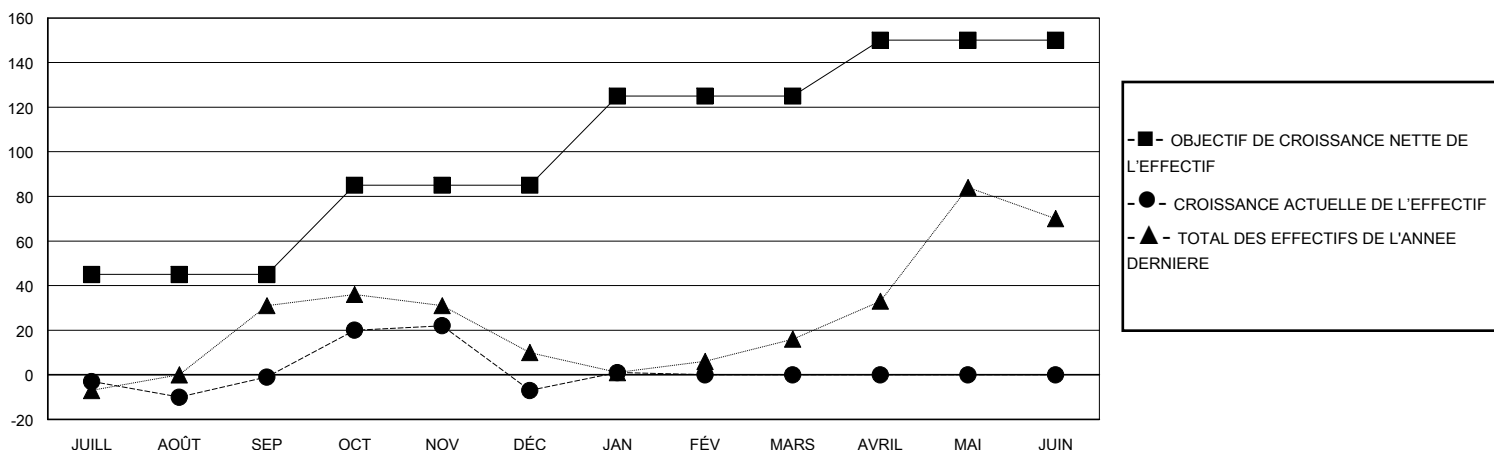

BUTS ET MEMBRES REELS - CUMULATIF

CLUBS RADIES: 0	42 CLUBS OF 75 ONT AJOUTE 1 OU PLUSIEURS NOUVEAUX MEMBRES	DISTRIBUTION PAR SEXE
		HOMME 970 (59.88%)
		FEMME 650 (40.12%)
MEMBRES RADIES	CLIQUEZ ICI POUR LES INFORMATIONS CUMULATIVES SUR LES EFFECTIFS	NOMBRE TOTAL DE MEMBRES D'UNITÉS FAMILIALES 276
DECEDE 6		MEMBRES DE FAMILLE QUI RÈGLEMENT LA MOITIÉ DES COTISATIONS 140
CLUB ANNULE 0		
AUTRE 149		
TOTAL 155