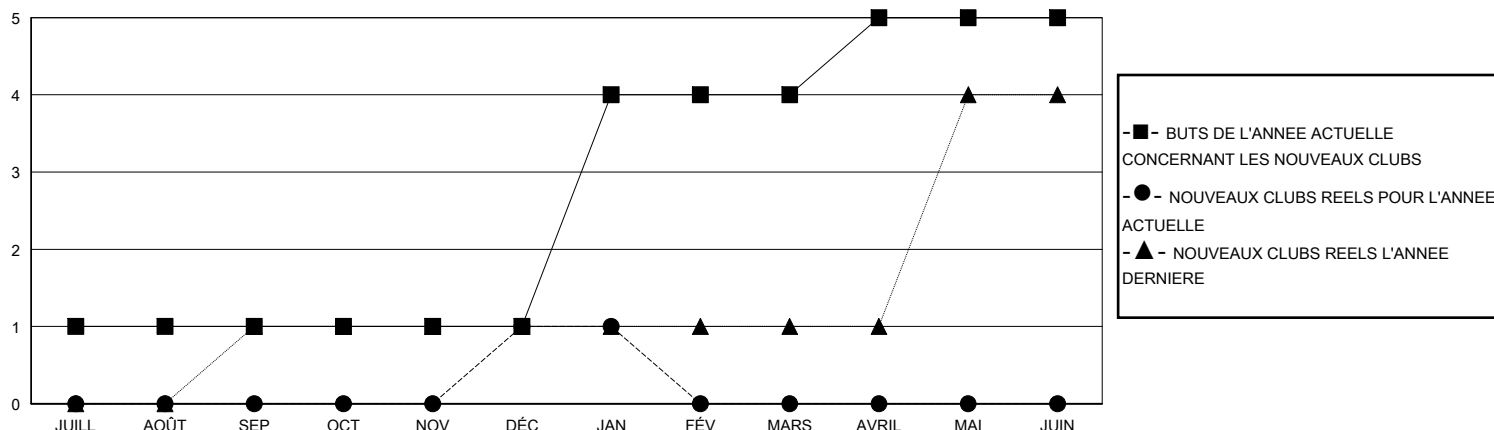

MONTHLY MEMBERSHIP PROGRESS REPORT

District 417

Results as of: 1/31/2024

GMT:

LIEU REPUBLIQUE DE MADAGASCAR

RC EME

Clubs				Membres			
RESULTATS POUR 2023-2024				RESULTATS POUR 2023-2024			
TRIMESTRE	BUT CONCERNANT LES NOUVEAUX CLUBS	NOUVEAUX CLUBS	CLUBS ANNULÉS	TRIMESTRE	OBJECTIF DE CROISSANCE NETTE DE L'EFFECTIF	CROISSANCE ACTUELLE DE L'EFFECTIF	TOTAL DES MEMBRES RADIES (y compris les transferts)
JUILL/AOÛT/SEP	1	0	0	JUILL/AOÛT/SEP	45	49	44
OCT/NOV/DÉC	0	1	0	OCT/NOV/DÉC	40	97	96
JAN/FÉV/MARS	3	0	0	JAN/FÉV/MARS	40	25	15
AVRIL/MAI/JUIN	1	0	0	AVRIL/MAI/JUIN	25	0	0

BUTS ET NOUVEAUX CLUBS REELS - CUMULATIF